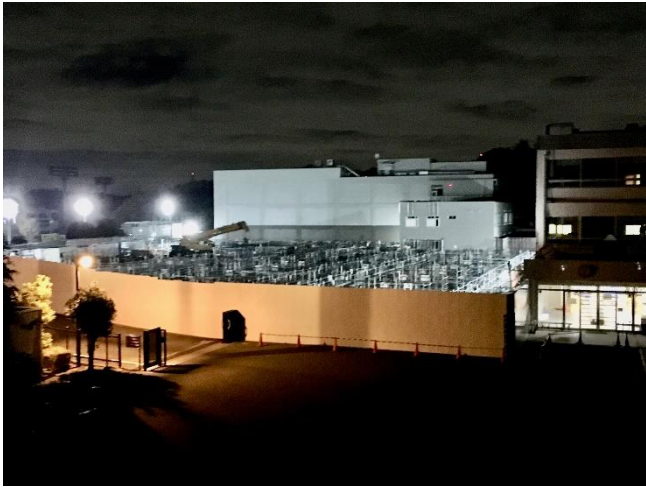

令和3年12月現在

令和3年11月現在