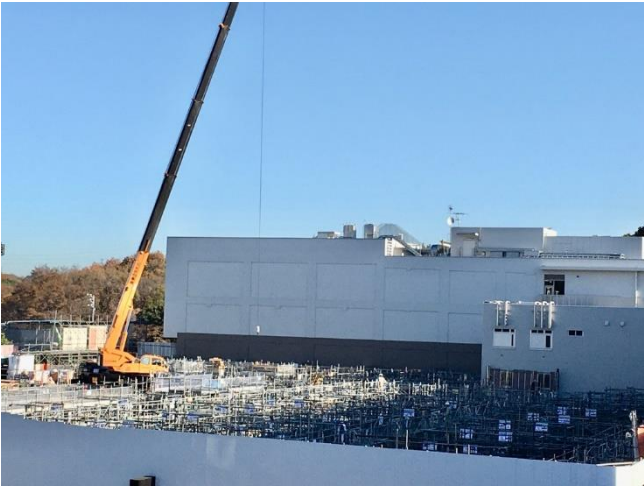

令和3年12月現在

令和3年11月現在