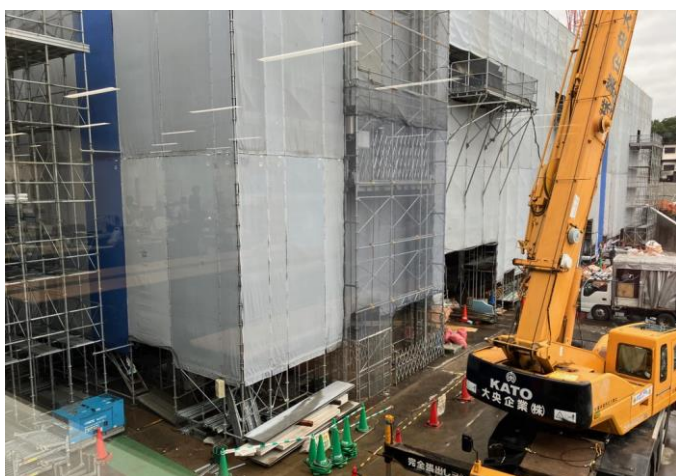

# 現在の状況

令和5年2月現在

令和4年12月現在

令和4年11月現在

東校舎（新校舎）の管理棟1階、2階が完成しました。

1階は玄関ホール・保健室、2階は職員室になっています。

今年度末に西校舎も完成予定です。

令和4年7月現在